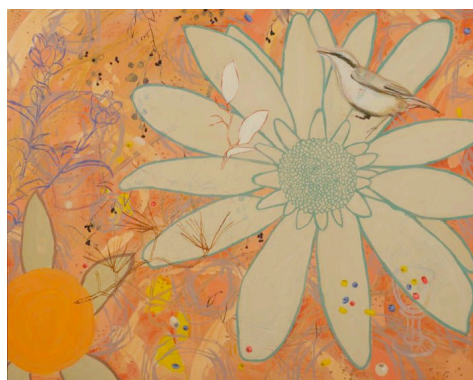

Things n.02-09
油彩／キャンバス 73x91cm 2009